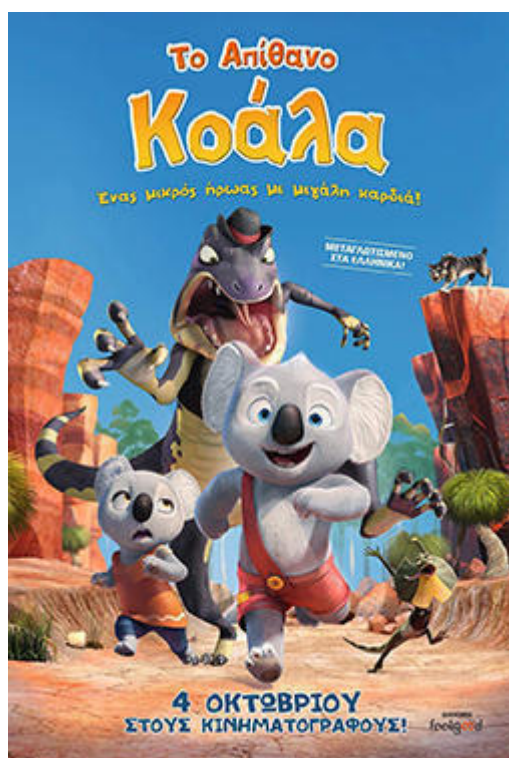

ΤΟ ΑΠΙΘΑΝΟ ΚΟΑΛΑ (2015) BLINKY BILL

ΧΩΡΑ ΠΡΟΕΛΕΥΣΗΣ :	Η.Π.Α. , ΑΥΣΤΡΑΛΙΑ
ΔΙΑΡΚΕΙΑ:	93 Λ
ΕΙΔΟΣ:	ΑΝΙΜΑΤΙΟΝ, ΠΑΙΔΙΚΗ ΜΕΤΑΓΛΩΤΙΣΜΕΝΗ
ΣΚΗΝΟΘΕΣΙΑ:	ΝΤΙΝ ΤΕΪΛΟΡ

ΥΠΟΘΕΣΗ: Ο Μπλίνκι Μπιλ είναι ένα μικρό και αξιαγάπητο κοάλα με μεγάλη φαντασία. Ένας εξερευνητής στην καρδιά, που ονειρεύεται να αφήσει τη μικρή του πράσινη πόλη και να ακολουθήσει τον εξερευνητή πατέρα του στα ταξίδια του. Όταν όμως ο Κορ Μπιλ χάνεται σε ένα ταξίδι του, ο Μπλίνκι είναι ο μόνος που πιστεύει ότι ο πατέρας του είναι ακόμα ζωντανός. Κάπως έτσι ξεκινάει ένα μεγάλο ταξίδι, συναντάει νέους φίλους στην ατέλειωτη έρημο, σε μια περιπέτεια που τον φέρνει αντιμέτωπο με τον επικίνδυνο έξω κόσμο μακριά από το σπίτι του.